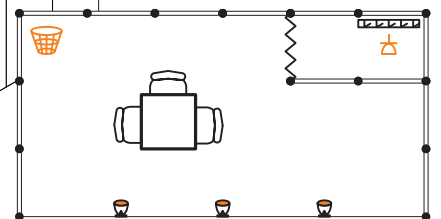

Стеновые панели (периметр)
Элемент стены 2,5x1,0 м - 2
Фриз, надпись до 30 символов
Дверь с замком - 1
Стол квадратный - 1
Стул - 3
Вешалка настенная - 1
Корзина для мусора - 1
Светильник - 3
Розетка 220 В - 1
Ковровое покрытие, кв.м - 18

18 m²

Стеновые панели (периметр)
Элемент стены 2,5x1,0 м - 3
Фриз, надпись до 30 символов
Дверь с замком - 1
Стол квадратный - 1
Стол круглый - 1, Стул - 4
Вешалка настенная - 1
Корзина для мусора - 1
Светильник - 4,
Розетка 220 В - 1
Ковровое покрытие, кв.м - 24

24 m²