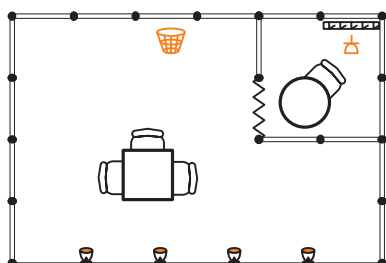

Стеновые панели (периметр)
Элемент стены 2,5x1,0 м - 5
Фриз, надпись до 30 символов
Дверь с замком - 1
Занавес текстильный - 1
Стол квадратный - 1
Стол круглый - 1, Стул - 5
Вешалка настенная - 1
Корзина для мусора - 1
Светильник - 4, Лампа ДС - 1
Розетка 220 В - 1
Ковровое покрытие, кв.м - 30

30 m²