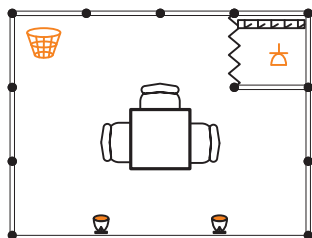

Стеновые панели (периметр)
Элемент стены 2,5x1,0 м - 1
Фриз, надпись до 20 символов
Дверь с замком - 1
Стол квадратный - 1
Стул - 3
Вешалка настенная - 1
Корзина для мусора - 1
Светильник - 2
Розетка 220 В - 1
Ковровое покрытие, кв.м - 12

12 m²