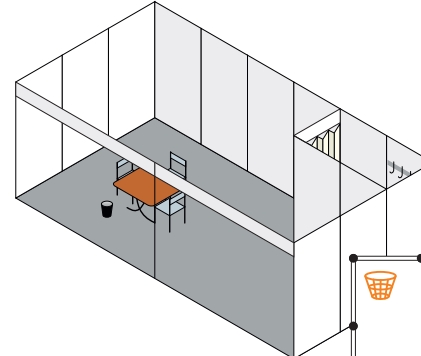

Стеновые панели (периметр)
Элемент стены 2,5x1,0 м - 1
Фриз, надпись до 20 символов
Дверь с замком - 1
Стол квадратный - 1
Стул - 3
Вешалка настенная - 1
Корзина для мусора - 1
Светильник - 2
Розетка 220 В - 1
Ковровое покрытие, кв.м - 12

12 m²