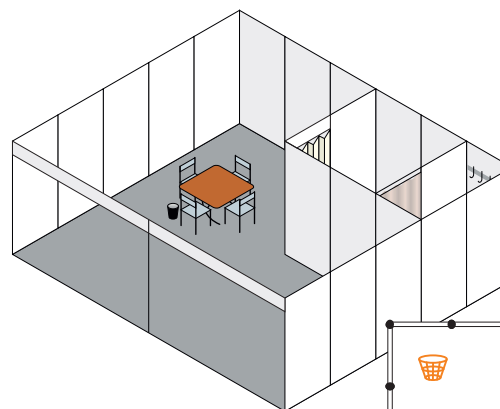

Стеновые панели (периметр)
Элемент стены 2,5x1,0 м - 5
Фриз, надпись до 30 символов
Дверь с замком - 1
Занавес текстильный - 1
Стол квадратный - 1
Стол круглый - 1, Стул - 5
Вешалка настенная - 1
Корзина для мусора - 1
Светильник - 4, Лампа ДС - 1
Розетка 220 В - 1
Ковровое покрытие, кв.м - 30

30 m²