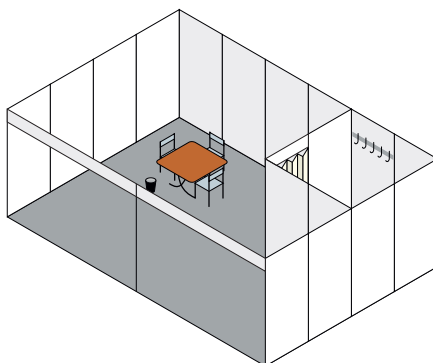

Стеновые панели (периметр)
Элемент стены 2,5x1,0 м - 2
Фриз, надпись до 30 символов
Дверь с замком - 1
Стол квадратный - 1
Стул - 3
Вешалка настенная - 1
Корзина для мусора - 1
Светильник - 3
Розетка 220 В - 1
Ковровое покрытие, кв.м - 18

18 m²

Стеновые панели (периметр)
Элемент стены 2,5x1,0 м - 3
Фриз, надпись до 30 символов
Дверь с замком - 1
Стол квадратный - 1
Стол круглый - 1, Стул - 4
Вешалка настенная - 1
Корзина для мусора - 1
Светильник - 4,
Розетка 220 В - 1
Ковровое покрытие, кв.м - 24

24 m²